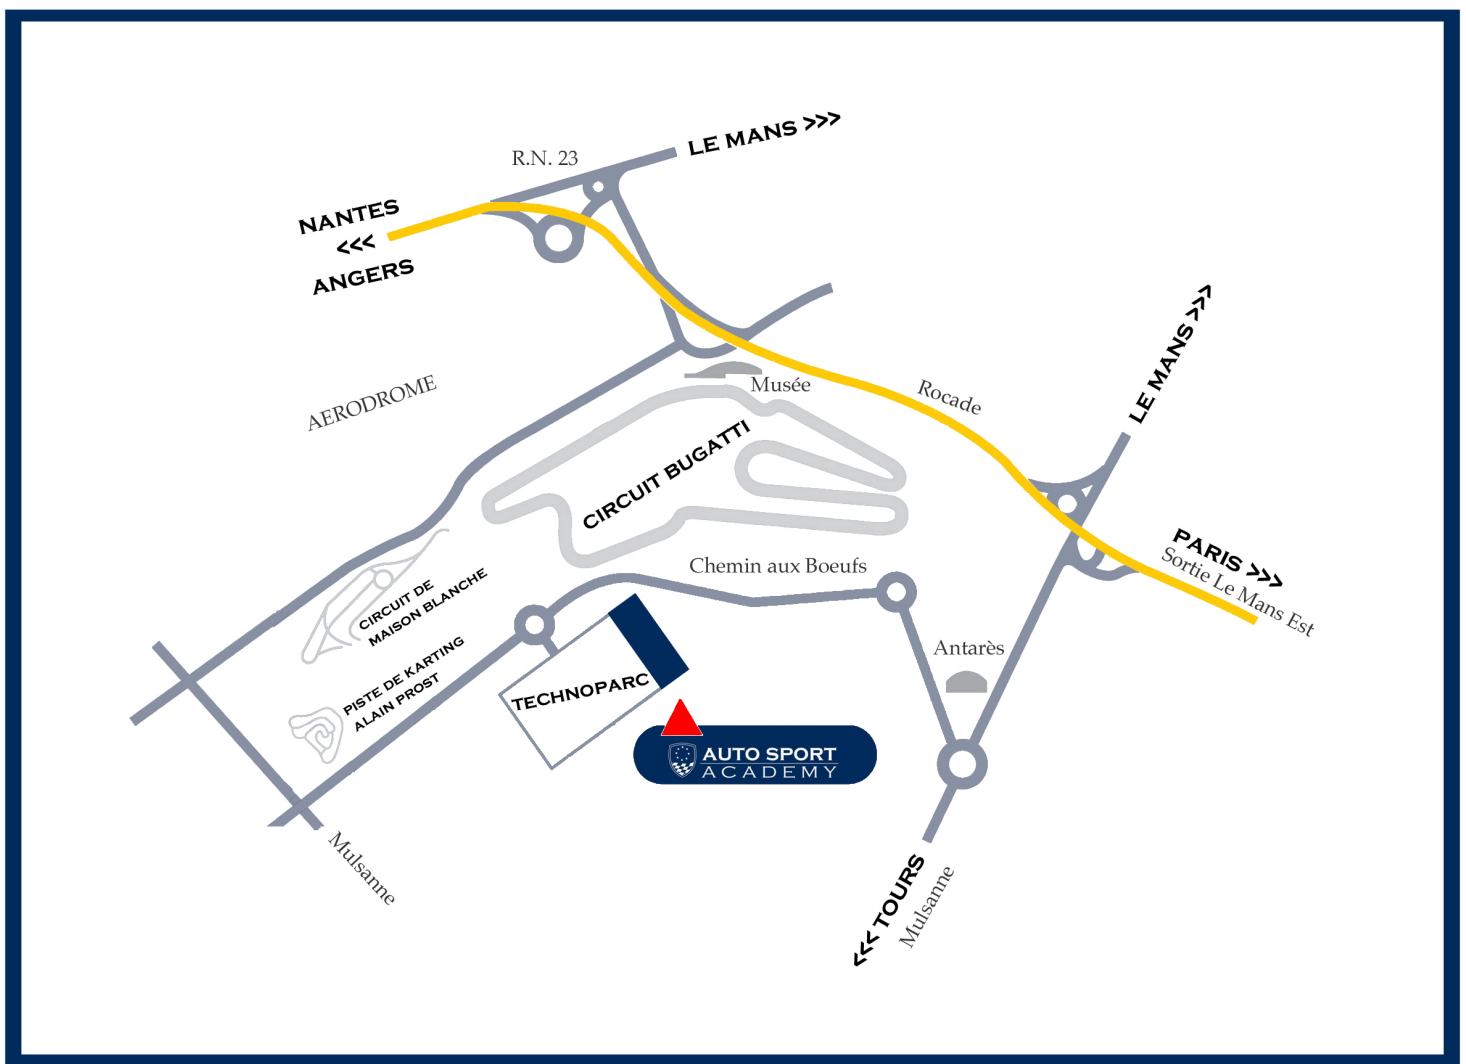

AUTO SPORT ACADEMY

TECHNOPARC DES 24 HEURES
CHEMIN AUX BOEUFS
72100 LE MANS
TÉL. : +33 2 43 43 61 00
FAX : +33 2 43 43 61 29
E-MAIL : INFO@ASACAD.COM

WWW.AUTOSPORTACADEMY.COM

PLAN D'ACCÈS / SITE PLAN / MAPA

AUTO SPORT ACADEMY

VENIR A L'AUTO SPORT ACADEMY / GETTING TO AUTO SPORT ACADEMY / VENIR A AUTO SPORT ACADEMY

PAR AVION / BY AIR / EN AVIÓN :

AÉROPORTS D'ORLY ET DE ROISSY (PARIS)

AÉROPORT DE NANTES ATLANTIQUE (BOUGUENAIS)

PAR TRAIN / BY TRAIN / EN TREN :

TGV PARIS-LE MANS (55 MINUTES)

WWW.SNCF.FR

GARE DU MANS / LE MANS STATION / LE MANS ESTACIÓN :

PLACE DU 8 MAI 1945

72000 LE MANS

PRENDRE DIRECTION TOURS ET SUIVRE « CIRCUIT DES 24 HEURES » (TECHNOPARC)

FOLLOW « TOURS » SIGNS THEN « CIRCUIT DES 24 HEURES » (TECHNOPARC)

TOMAR EN DIRECCIÓN A « TOURS » Y SEGUIR « CIRCUIT DES 24 HEURES » (TECHNOPARC)

RADIO TAXI : +33 2 43 24 92 92

TAXIS STATION GARE : +33 2 43 24 99 99